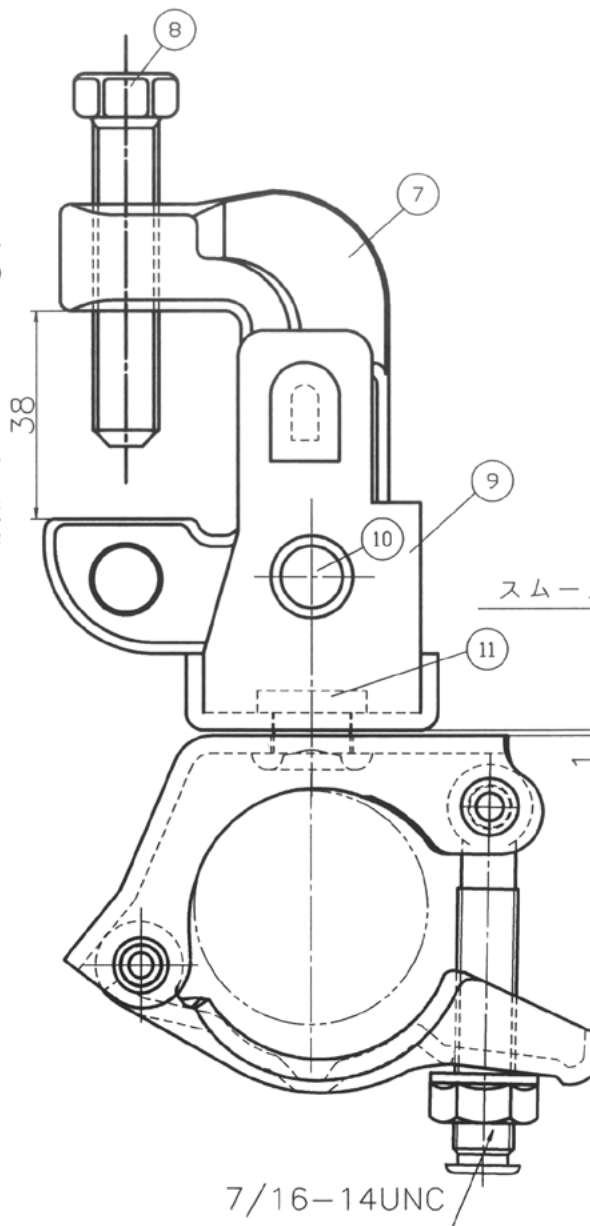

有効最大つかみ代 = 34

HC-Q2 (A) 自在  
直交使用